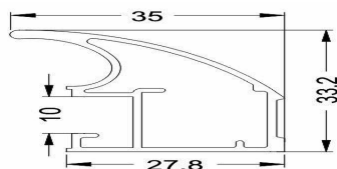

ВИД ПРОФИЛЯ	ЛЮКС ПРОФИЛЬ (готовые двери)											
	ДО 2400 мм				ОТ 2400 ДО 2550 мм				ОТ 2550 ДО 2750 мм			
наполнение	ДСП		ЗЕРКАЛО SAINT GOBAIN		ДСП		ЗЕРКАЛО SAINT GOBAIN		ДСП		ЗЕРКАЛО SAINT GOBAIN	
ЦВЕТ ПРОФИЛЯ	золото, серебро, шампань, розовое золото	венге	золото, серебро, шампань, розовое золото	венге	золото, серебро, шампань, розовое золото	венге	золото, серебро, шампань, розовое золото	венге	золото, серебро, шампань, розовое золото	венге	золото, серебро, шампань, розовое золото	венге
ШИРИНА ДВЕРИ	Цена	Цена	Цена	Цена	Цена	Цена	Цена	Цена	Цена	Цена	Цена	Цена
400	54,12	58,36	72,56	76,79	71,00	78,31	89,43	96,74	71,00	78,31	96,37	103,68
450	56,19	60,58	76,10	80,49	73,07	80,53	92,98	100,44	73,07	80,53	100,78	108,24
500	58,27	62,79	79,66	84,18	75,14	82,74	96,53	104,13	75,14	82,74	105,20	112,80
550	60,33	65,00	83,21	87,88	77,21	84,96	100,09	107,83	77,21	84,96	109,62	117,37
600	62,40	67,21	86,76	91,58	79,28	87,17	103,63	111,53	79,28	87,17	114,03	121,93
650	64,47	69,43	90,31	95,28	81,34	89,39	107,19	115,23	81,34	89,39	118,46	126,50
700	66,53	71,64	93,87	98,97	83,41	91,60	110,74	118,92	83,41	91,60	122,88	131,06
750	68,60	73,86	97,41	102,67	85,48	93,81	114,29	122,62	85,48	93,81	127,29	135,62
800	70,67	76,07	100,97	106,37	87,54	96,02	117,84	126,32	87,54	96,02	131,71	140,19
850	72,74	78,28	104,51	110,06	89,62	98,23	121,39	130,01	89,62	98,23	136,12	144,74
900	74,81	80,50	108,07	113,76	91,69	100,46	124,94	133,71	91,69	100,46	140,54	149,31
950	76,88	82,71	111,62	117,46	93,76	102,67	128,50	137,41	93,76	102,67	144,97	153,88
1000	78,94	84,92	115,17	121,14	0,00	104,88	132,04	141,10	95,82	104,88	149,38	158,43
1050	81,01	87,13	118,72	124,84	97,89	107,09	135,60	144,80	97,89	107,09	153,80	163,00
1100	82,74	89,34	122,28	128,54	99,96	109,30	139,16	148,50	99,96	109,30	158,22	167,57
1150	85,14	91,57	125,82	132,24	102,02	111,52	142,70	152,20	102,02	111,52	162,63	172,13
1200	87,22	93,78	129,38	135,93	104,10	113,73	146,26	155,89	104,10	113,73	167,06	176,69

Цены указаны в у.е.($\$$) в целях рекламы