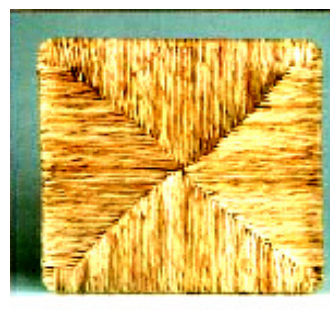

C901M37x37

Цены указаны в у.е. ($) в рекламных целях